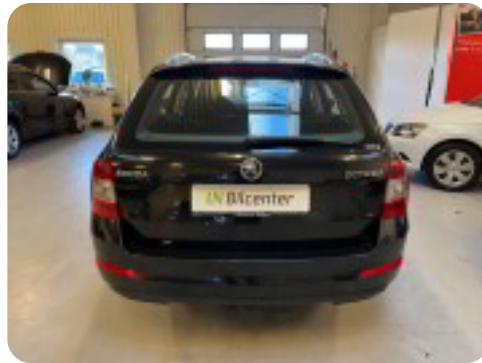

0-100 km/t
8,5 sek

Tophastighed
212 km/t

Drivmiddel
Benzin

Trækjul
Forhjul

Tank
50 l

Grøn ejeravgift
DKK 1.500,- / årligt

Gear
Manuelt gear

Gear
6 gear

Skoda Octavia

TSi 140 Elegance Combi

Solgt

Billeder (18)

Se flere billeder på: [In-bilcenter.dk/biler/skoda-octavia-tsi-140-elegance-combi-day3mvw0uxa](https://in-bilcenter.dk/biler/skoda-octavia-tsi-140-elegance-combi-day3mvw0uxa)