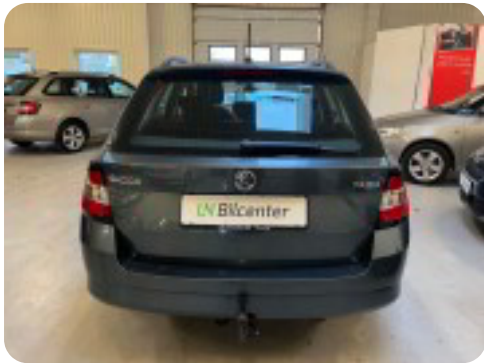

Billeder (18)

Se flere billeder på: [In-bilcenter.dk/biler/skoda-fabia-tsi-110-style-combi-91wtr0bep5g](https://in-bilcenter.dk/biler/skoda-fabia-tsi-110-style-combi-91wtr0bep5g)