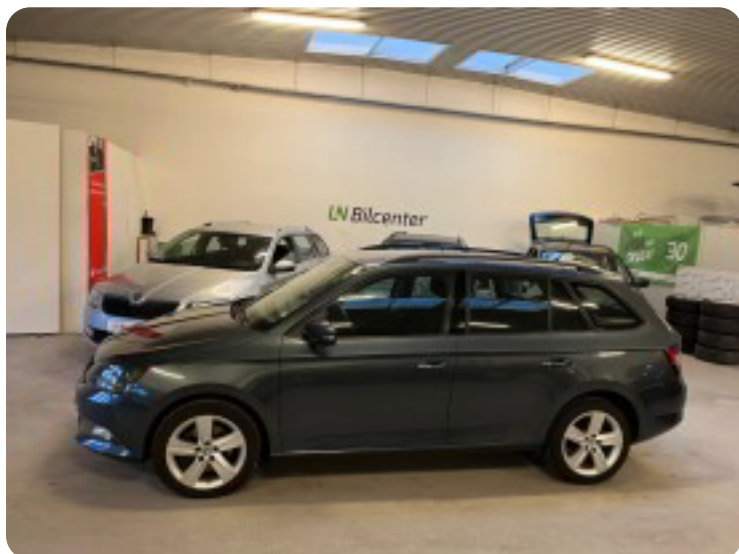

Specifikationer

Km
124.000

Km/l
20,8

1. registrering
Marts 2016

Modelår
2016

Nypris
DKK 204.000,-

HK / Nm
110 HK / 175 Nm

Type
St.car

0-100 km/t
9,6 sek

Tophastighed
199 km/t

Drivmiddel
Benzin

Trækjul
Forhjul

Tank
45 l

Grøn ejeravgift
DKK 780,- / årligt

Geartype
Manuelt gear

Gear
6 gear

Skoda Fabia

TSi 110 Style Combi

Solgt

Billeder (9)

Se flere billeder på: [In-bilcenter.dk/biler/skoda-fabia-tsi-110-style-combi-bzaept35f2e](https://in-bilcenter.dk/biler/skoda-fabia-tsi-110-style-combi-bzaept35f2e)