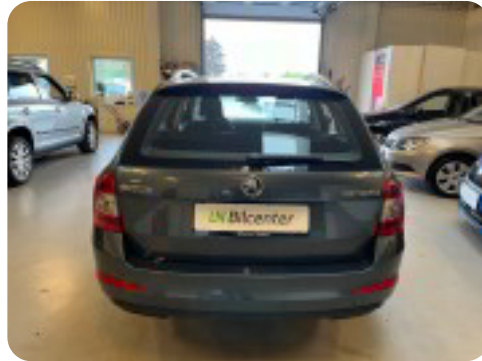

0-100 km/t
8,5 sek

Tophastighed
212 km/t

Drivmiddel
Benzin

Trækhjul
Forhjul

Tank
50 l

Grøn ejeravgift
DKK 1.500,- / årligt

Geartype
Manuelt gear

Gear
6 gear

Skoda Octavia

TSi 140 Elegance Combi

Solgt

Billeder (18)

Se flere billeder på: [In-bilcenter.dk/biler/skoda-octavia-tsi-140-elegance-combi-kjkazxuqwil](https://in-bilcenter.dk/biler/skoda-octavia-tsi-140-elegance-combi-kjkazxuqwil)