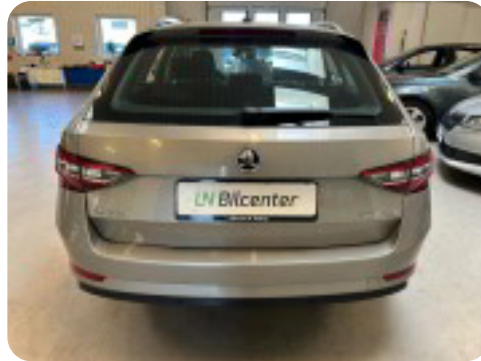

Billeder (20)

Se flere billeder på: in-bilcenter.dk/kig-her-eller-kom-forbi-mange-biler-paa-pladsen-alt-tages-i-bytte/skoda-superb-tsi-150-business-executive-combi-dsg-0uyyw5z9c62