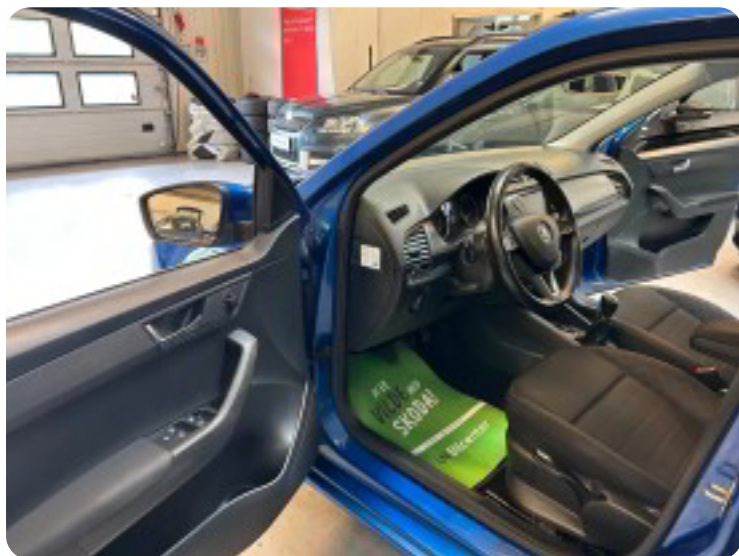

Billeder (19)

Se flere billeder på: [In-bilcenter.dk/biler/skoda-fabia-tsi-110-style-8ilnuperbt1](https://in-bilcenter.dk/biler/skoda-fabia-tsi-110-style-8ilnuperbt1)