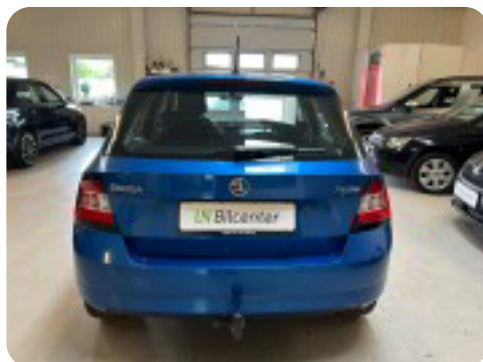

Billeder (19)

Se flere billeder på: [In-bilcenter.dk/biler/skoda-fabia-tsi-110-style-8ilnuperbt1](https://in-bilcenter.dk/biler/skoda-fabia-tsi-110-style-8ilnuperbt1)