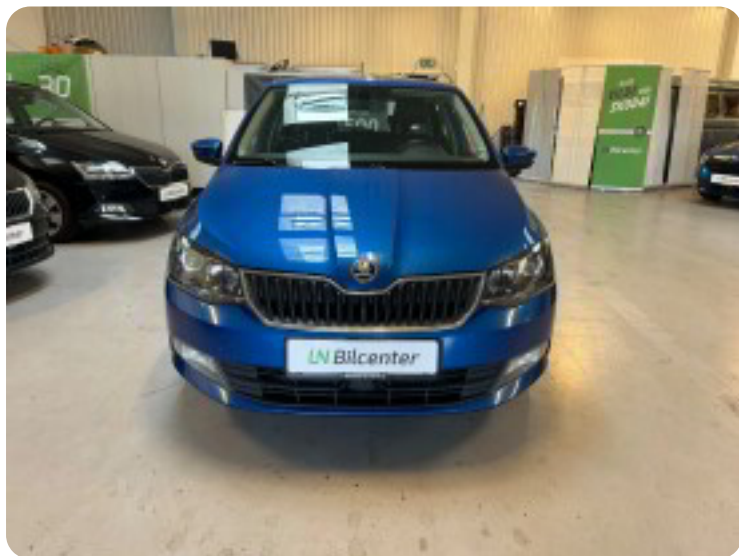

Billeder (19)

Se flere billeder på: [In-bilcenter.dk/biler/skoda-fabia-tsi-110-style-8ilnuperbt1](https://in-bilcenter.dk/biler/skoda-fabia-tsi-110-style-8ilnuperbt1)