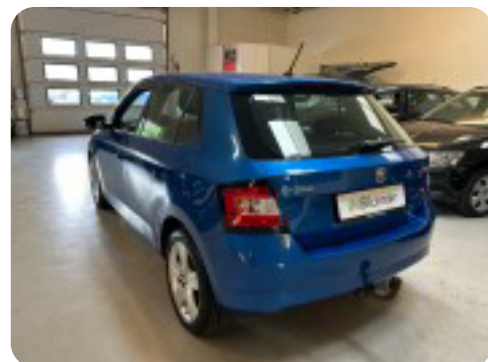

Billeder (19)

Se flere billeder på: [In-bilcenter.dk/biler/skoda-fabia-tsi-110-style-8ilnuperbt1](https://in-bilcenter.dk/biler/skoda-fabia-tsi-110-style-8ilnuperbt1)