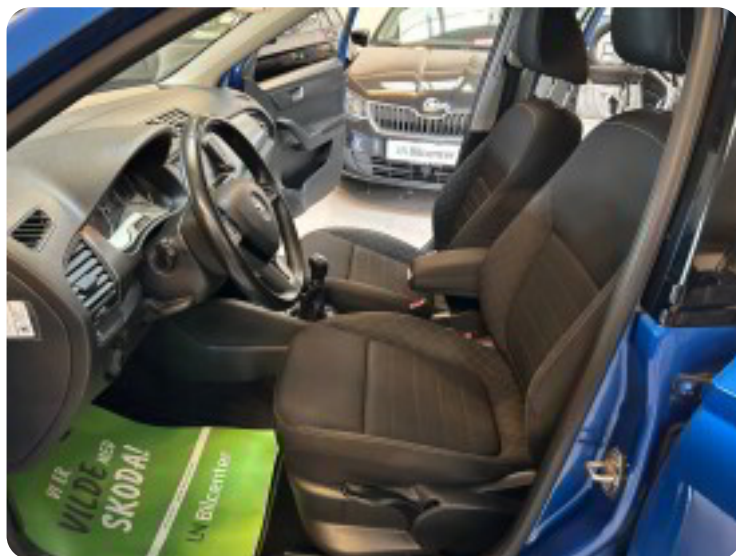

Billeder (19)

Se flere billeder på: [In-bilcenter.dk/biler/skoda-fabia-tsi-110-style-8ilnuperbt1](https://in-bilcenter.dk/biler/skoda-fabia-tsi-110-style-8ilnuperbt1)