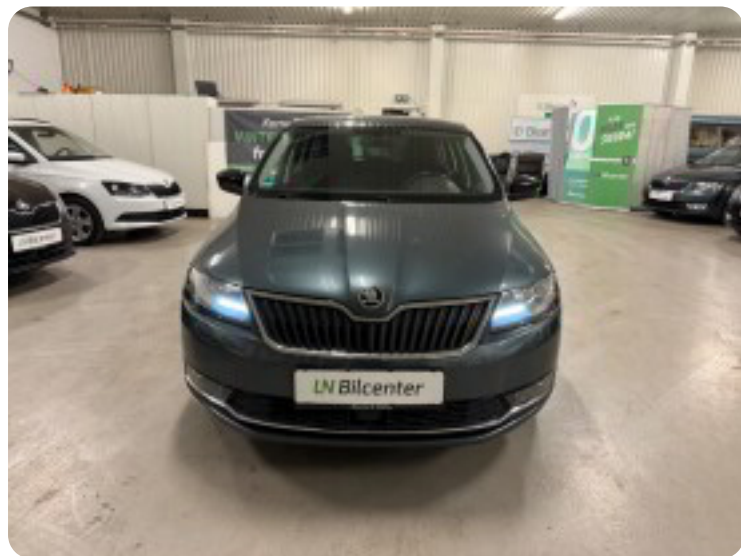

Specifikationer

Km
60.825

Km/l
22,4

1. registrering
Oktober 2018

Modelår
2019

Nypris
DKK 173.017,-

HK / Nm
110 HK / 200 Nm

Type
Halvkombi

0-100 km/t
9,9 sek

Tophastighed
196 km/t

Drivmiddel
Benzin

Trækjul
Forhjul

Tank
55 l

Grøn ejeravgift
DKK 1.520,- / årligt

Geartype
Manuelt gear

Gear
6 gear

Skoda Rapid

TSi 110 ICE Spaceback

Solgt

Billeder (21)

Se flere billeder på: In-bilcenter.dk/biler/skoda-rapid-tsi-110-ice-spaceback-wcqtntvnuqm

Udstyrsliste (1)

A

ABS bremses