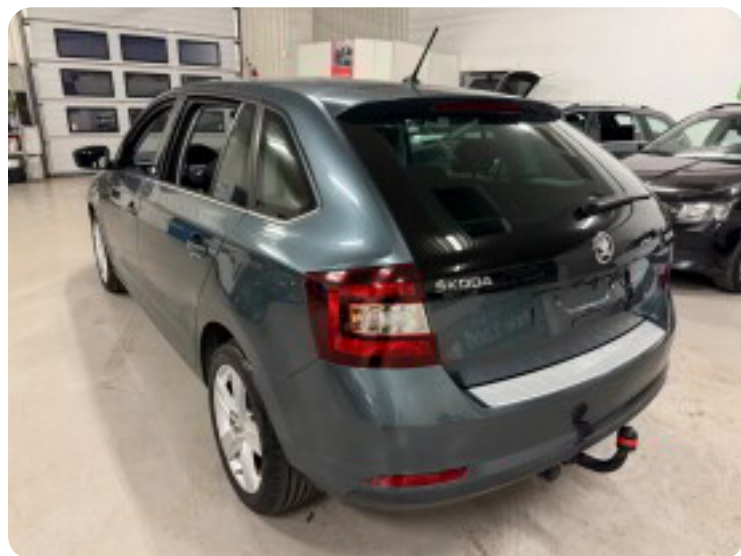

Specifikationer

Km
60.825

Km/l
22,4

1. registrering
Oktober 2018

Modelår
2019

Nypris
DKK 173.017,-

HK / Nm
110 HK / 200 Nm

Type
Halvkombi

0-100 km/t
9,9 sek

Tophastighed
196 km/t

Drivmiddel
Benzin

Trækjul
Forhjul

Tank
55 l

Grøn ejeravgift
DKK 1.520,- / årligt

Geartype
Manuelt gear

Gear
6 gear

Skoda Rapid

TSi 110 ICE Spaceback

Solgt

Billeder (21)

Se flere billeder på: In-bilcenter.dk/biler/skoda-rapid-tsi-110-ice-spaceback-wcqtntvnuqm

Udstyrsliste (1)

A

ABS bremses