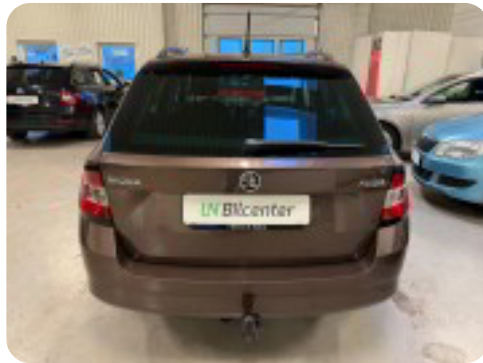

Billeder (18)

Se flere billeder på: [In-bilcenter.dk/biler/skoda-fabia-tsi-110-style-combi-sswmjvtfwy9](https://in-bilcenter.dk/biler/skoda-fabia-tsi-110-style-combi-sswmjvtfwy9)