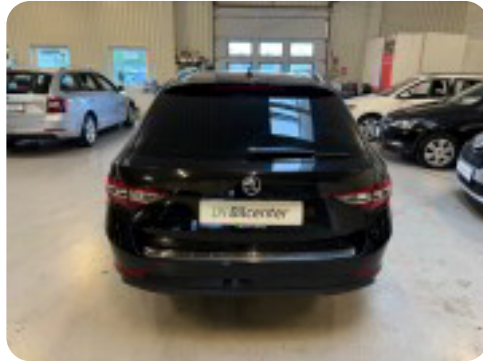

Billeder (21)

Se flere billeder på: [In-bilcenter.dk/biler/skoda-superb-tsi-150-style-combi-dsg-psvlksrk9rq](https://in-bilcenter.dk/biler/skoda-superb-tsi-150-style-combi-dsg-psvlksrk9rq)