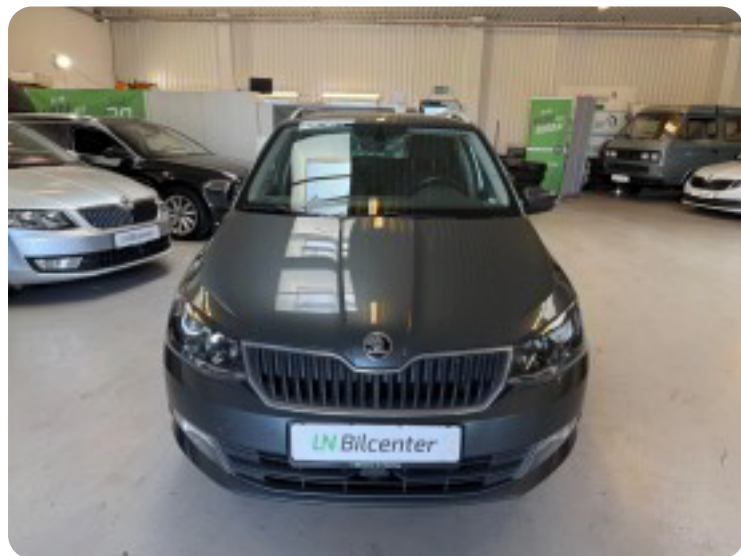

Specifikationer

Km
204.910

Km/l
20,8

1. registrering
Juni 2015

Modelår
2015

Nypris
DKK 203.999,-

HK / Nm
110 HK / 175 Nm

Type
St.car

0-100 km/t
9,6 sek

Tophastighed
199 km/t

Drivmiddel
Benzin

Trækjul
Forhjul

Tank
45 l

Grøn ejeravgift
DKK 920,- / årligt

Geartype
Manuelt gear

Gear
6 gear

Skoda Fabia

TSi 110 Style Combi

Solgt

Billeder (19)

Se flere billeder på: [In-bilcenter.dk/biler/skoda-fabia-tsi-110-style-combi-pv1uelxq56k](https://in-bilcenter.dk/biler/skoda-fabia-tsi-110-style-combi-pv1uelxq56k)